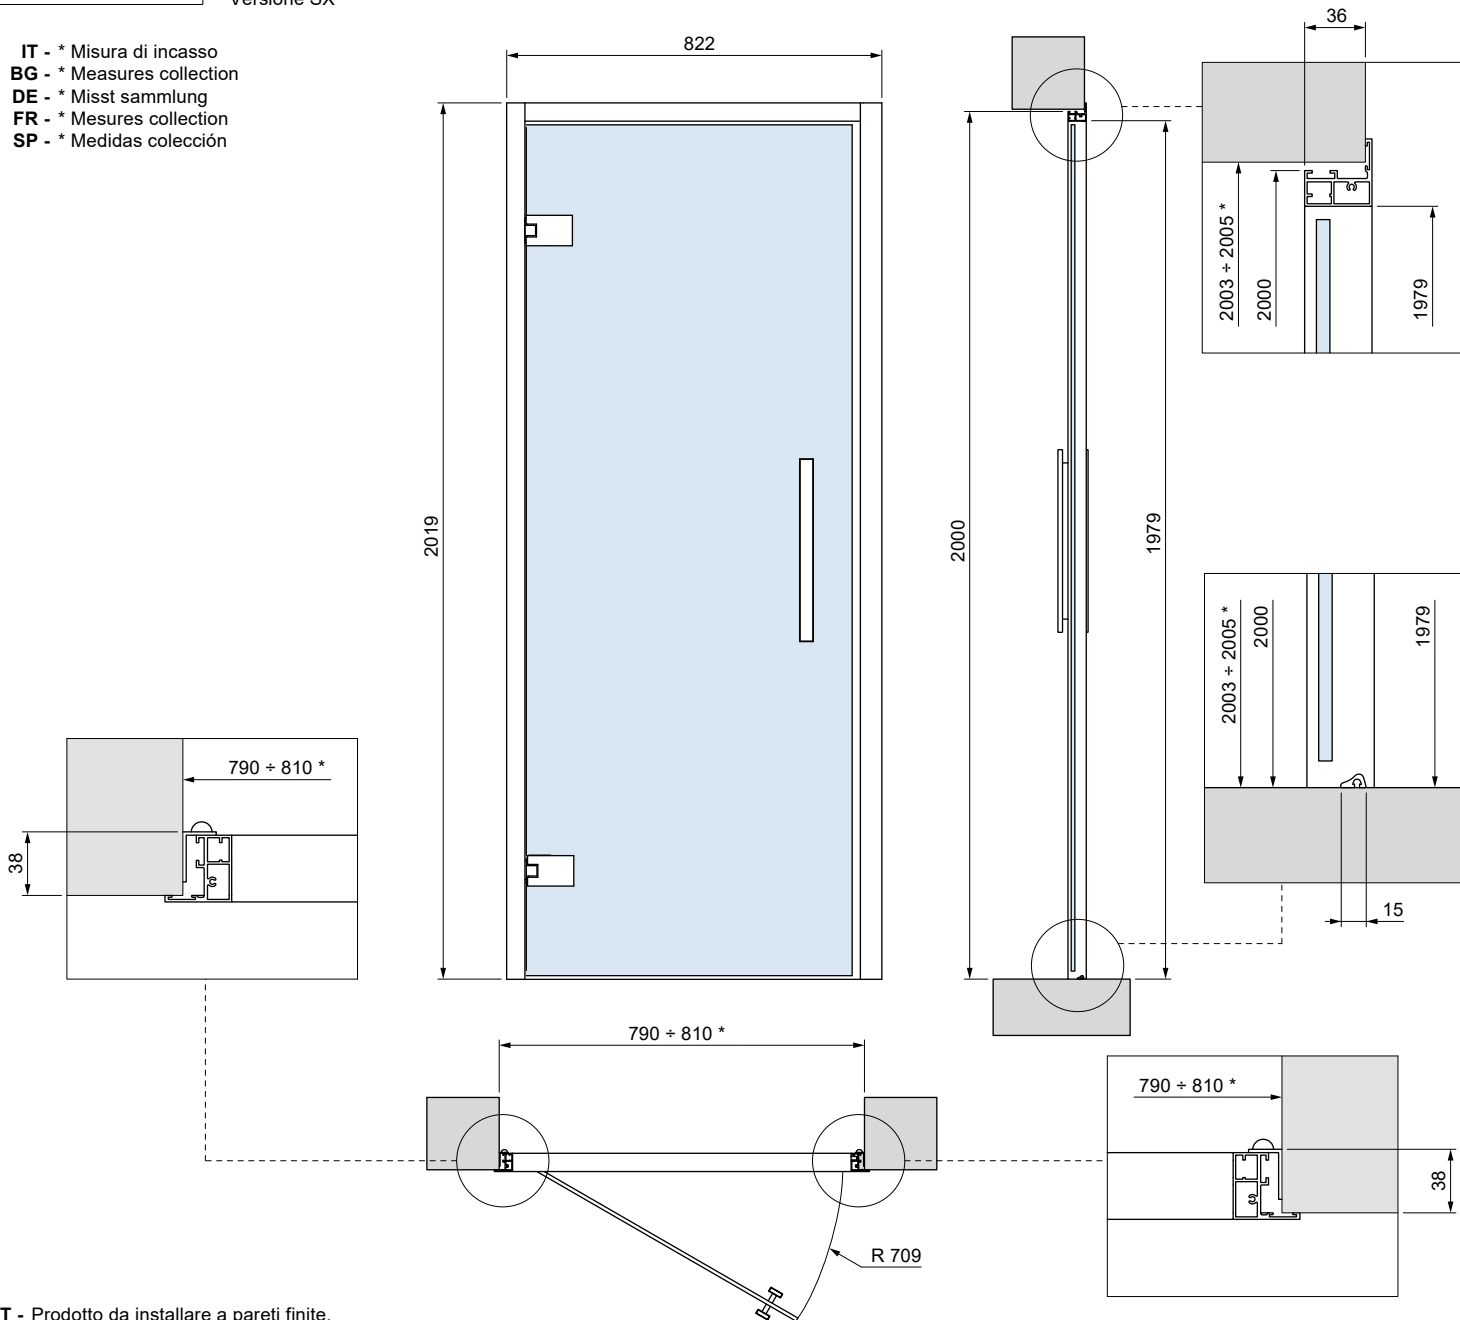

Versione SX

Scheda tecnica porta bagno turco - semi incasso (B) senza profilo base
Data sheet door turkish bath - semi recessed (B) without basic profile
Datenblatt tür dampfbad - halbeinbau (B) ohne Grundprofil
Porte feuille de données de bain turc - semi encastré (B) sans profil de base
Puerta de hoja de datos baño turco - semi empotrada (B) sin perfil básico

IT - I valori di ingombro sono espressi in mm.
Le dimensioni reali possono variare di ± 3 mm.
BG - The overall dimension values are expressed in mm.
The actual dimensions may by ± 3 mm.
DE - Die ausmaße sind in mm ausgedrückt.
Die tatsächlichen maße können um ± 3 mm abweichen.
FR - Les valeurs d'encombrement sont exprimées en mm.
Les dimensions réelles peuvent varier de ± 3 mm.
SP - Las dimensiones totales se expresan en mm.
Las verdaderas dimensiones pueden variar ± 3 mm.

IT - * Misura di incasso
BG - * Measures collection
DE - * Misst sammlung
FR - * Mesures collection
SP - * Medidas colección

IT - Prodotto da installare a pareti finite.
BG - Product to be installed in finished walls.
DE - Produkt in fertige Wände eingebaut werden.
FR - Produit à être installé dans les murs finis.
SP - Producto a ser instalado en paredes acabadas.